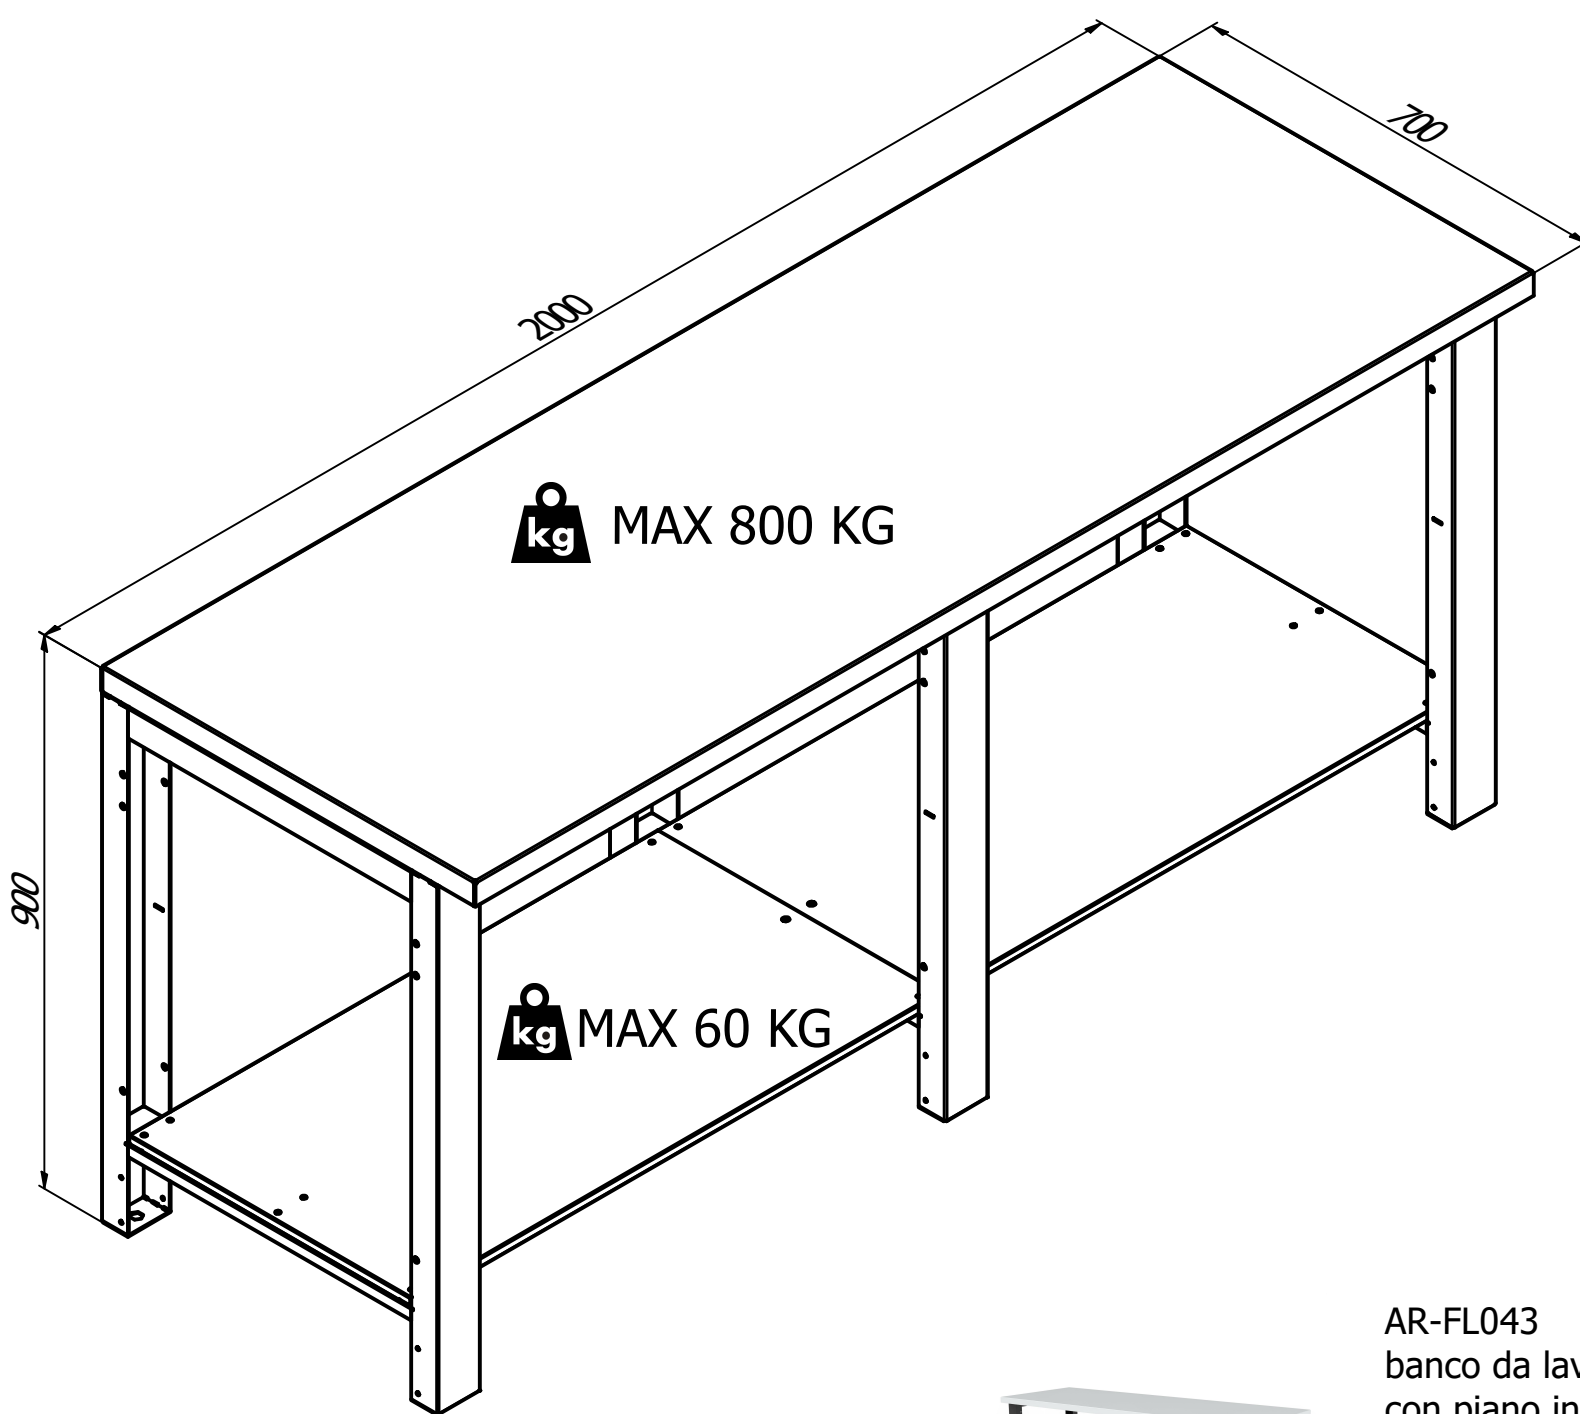

FLECTA

a brand of DEA S.r.l.
Via Masaccio, 15
42124 Z.I. Mancasale (RE) ITALY

AR-FL019

AR-FL043
banco da lavoro a giorno
con piano inox AISI 430
finitura satinata

AR-FL044
Banco da lavoro a giorno
con piano in legno multistrato
finitura betulla con verniciatura
trasparente e proettiva