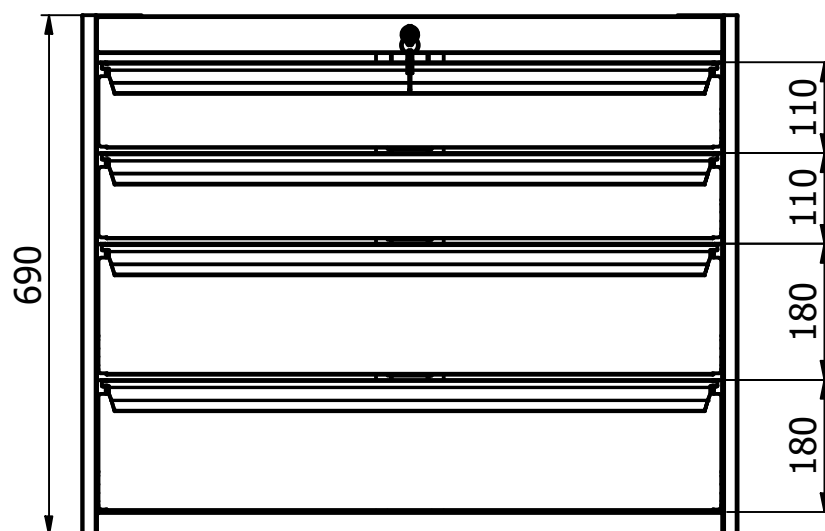

FLECTA

a brand of DEA S.r.l.
Via Masaccio, 15
42124 Z.I. Mancasale (RE) ITALY

AR-FL046

PORTATA MAX
PER CASSETTO 15 KG