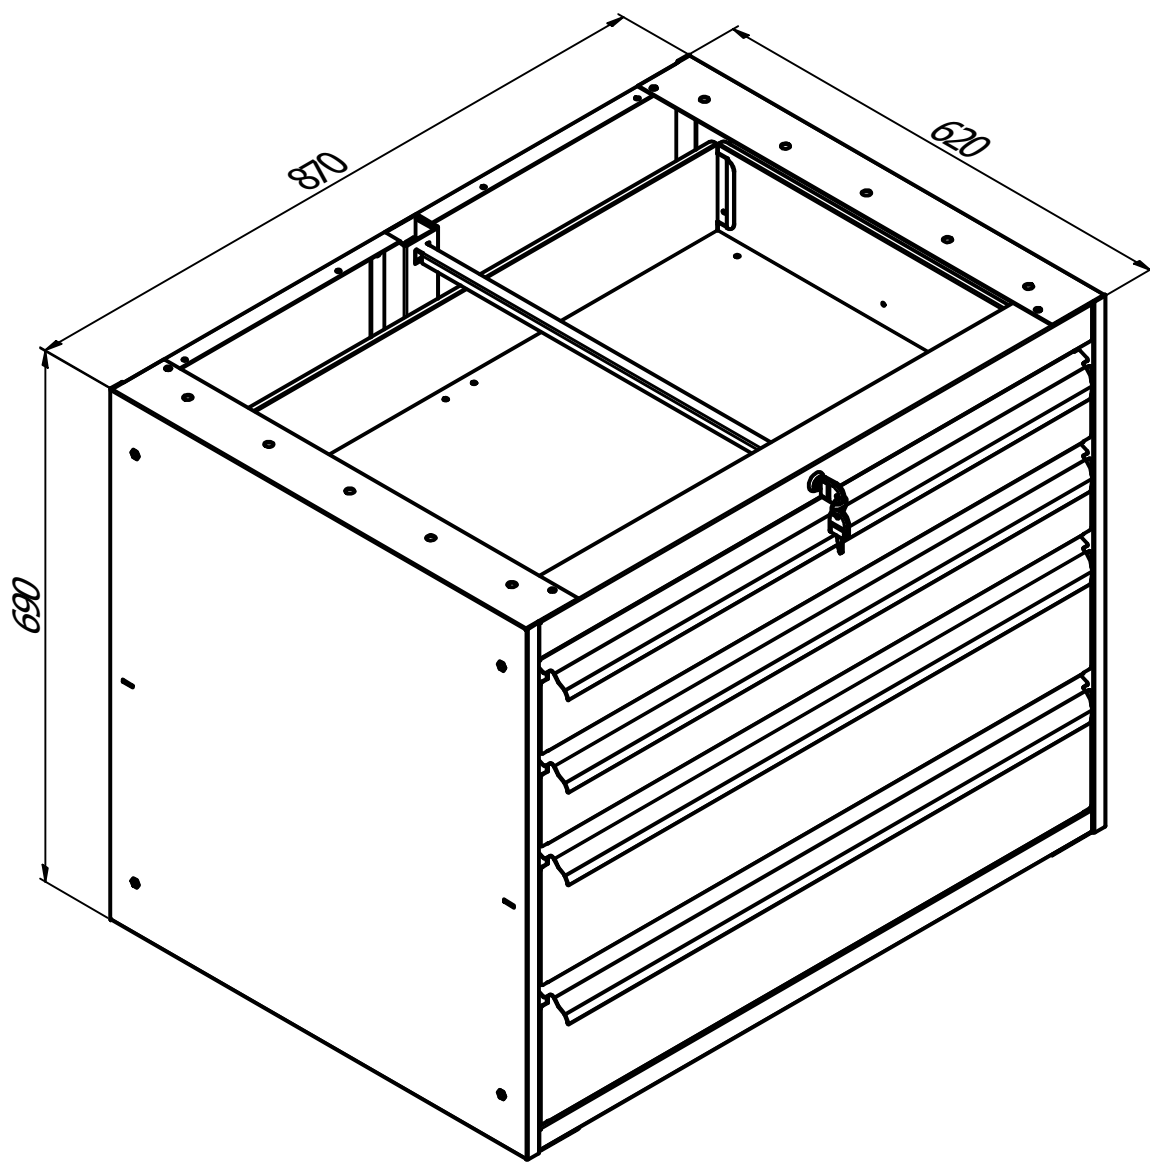

FLECTA

a brand of DEA S.r.l.
Via Masaccio, 15
42124 Z.I. Mancasale (RE) ITALY

AR-FL046

PORTATA MAX
PER CASSETTO 15 KG